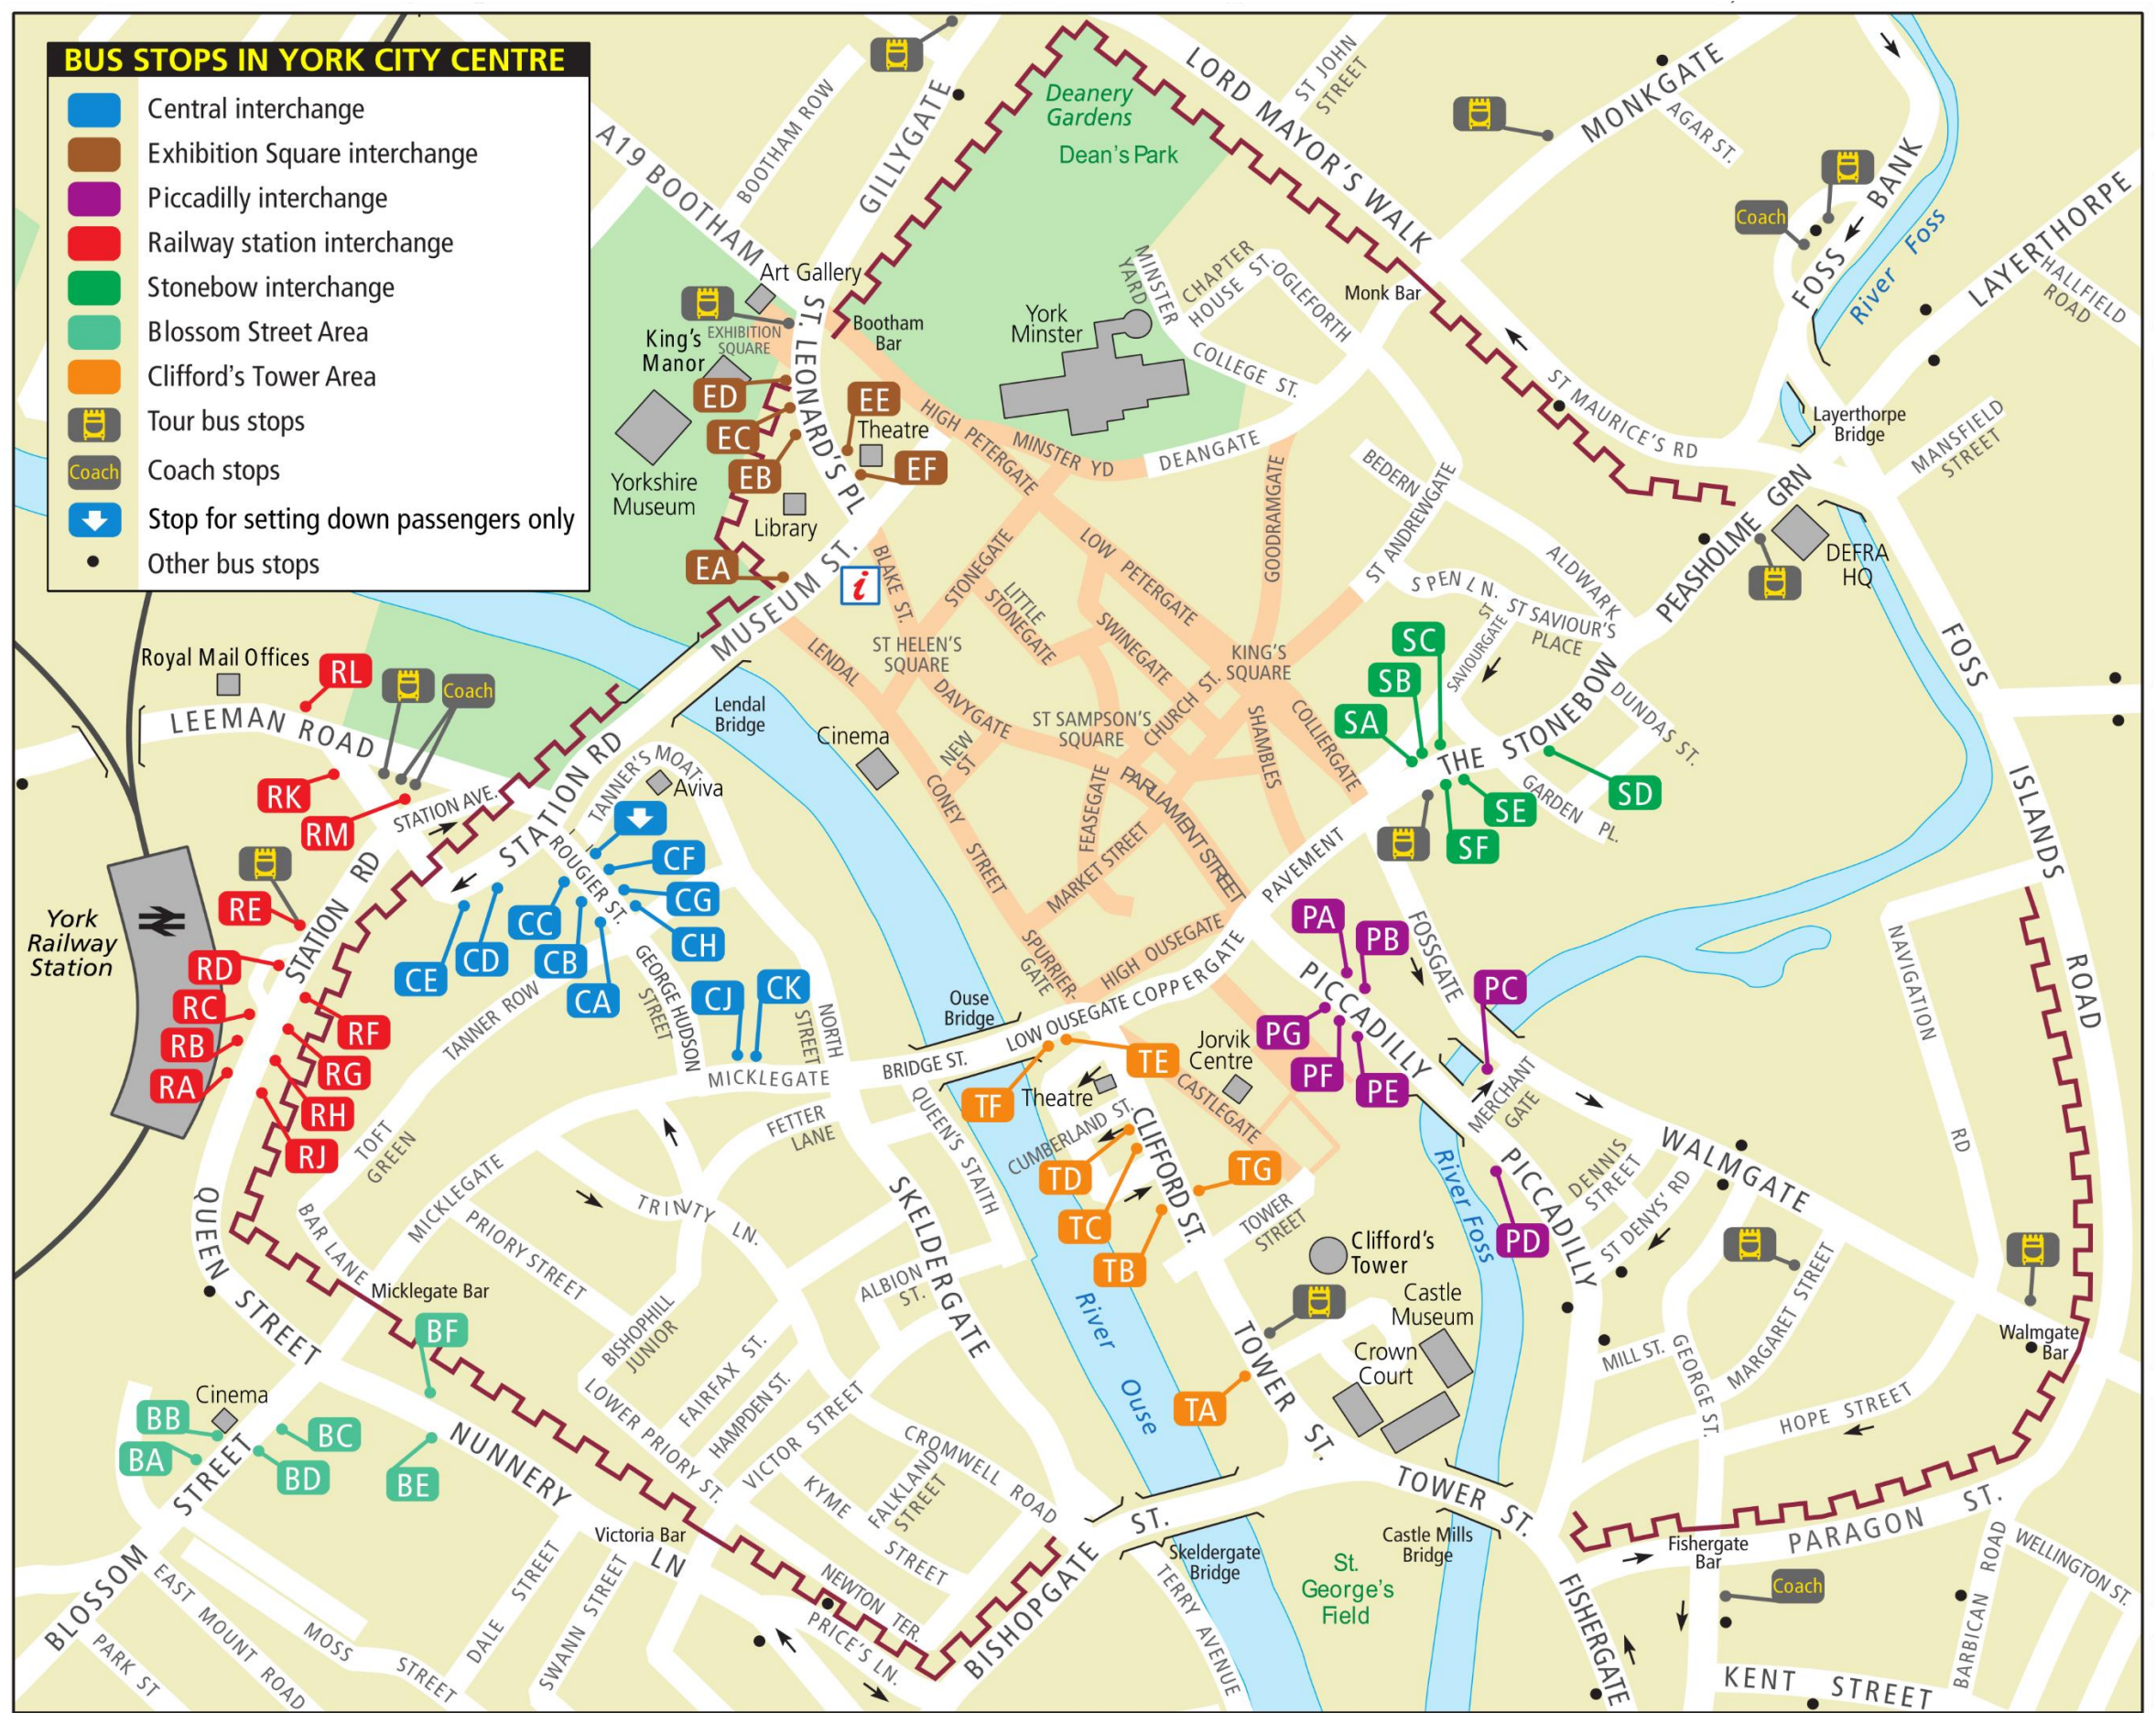

Where to Board Your Bus in York City Centre

Destination	Service	Bus Stop
A		
Acaster Malbis	21	BF CE RH SE TE
Acomb	1	BC CD EF RF
	4	BD CE RG TB TE
	5 5A	BC CE EF RF
	16 24	BC CB PF RH TE
Askham Bar	412	BC CE PG RH TF
	3 P&R	BD CA RG TA
	12 14	BD CB RG SE TE
	13	BD CB RH SE TD
	21	BF CE RH SE TE
	840 843	BD CB RJ SE TE
Askham Bryan College	ZAP	BD CB RJ TB
Aughton	196	BD EE RJ

Destination	Service	Bus Stop
B		
Badger Hill	8 P&R	PB
	10 10A	CG CJ PA RL
	196	CC CE CJ PC
	747	CH CJ PC RC
	X46 X47	CH CJ PA RC
X36	CH CJ PC RC	
Beverley	X46 X47	CH CJ PA RC
Bishopthorpe	11	BF CC RH SF TE
	21	BF CE RH SE TE
Boroughbridge	500	BF CC RH TB TE
	22 23	BC CE PF RH TF
Bridlington	45 46	CE CH CJ PA

Destination	Service	Bus Stop
F		
Foss Islands	21	BE CF CK RB SB
Retail Park	25	PE SB
Fossway	12 14	BA CG CJ RB SC
Foxwood Lane	4	BD CE RG TB TE
Shops	12 14	BD CB RG SE TE
Fulford	7 P&R	BF CC RH TC
	18	PC
	25	PA SE
	26	CG CK PA RB
	36	CH CJ PC RC
	42 42S 415	PG TG

Destination	Service	Bus Stop
R		
Racecourse	11	BF CC RH SF TE
The Knavesmire	21	CF CK RB SB
	26	CB PF RH TE
	197	RJ (race days only)
Rawcliffe The Mitre	19	ED RL RM
	29 30 30X	ED RM
	31 31X	ED RM
Rawcliffe Bar	2 P&R	EA RM
Ripon	22 23	BC CE PF RH TF